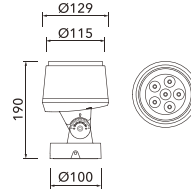

Dimensions

RAV-S