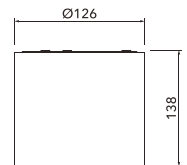

Product Specification

CODE	OPTIC	LED Qty	CCT	LUMENS	CRI	POWER	IP	IK	WEIGHT
CAS-S9	80°	1	4000	770	>70	9W	IP65	IK08	0.9
CAS-M15	80°	1	4000	1450	>70	15W	IP65	IK08	1.4
CAS-L36	90°	1	4000	3730	>70	36W	IP65	IK08	2.2

Dimensions

CAS-S

CAS-M

CAS-L