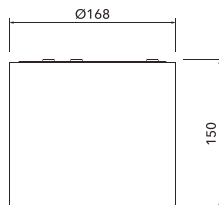

Product Specification

CODE	OPTIC	LED Qty	CCT	LUMENS	CRI	POWER	IP	IK	WEIGHT
CAS-S9	80°	1	4000	770	>70	9W	IP65	IK08	0.9
CAS-M15	80°	1	4000	1450	>70	15W	IP65	IK08	1.4
CAS-L36	90°	1	4000	3730	>70	36W	IP65	IK08	2.2

Dimensions

CAS-S

CAS-M

CAS-L