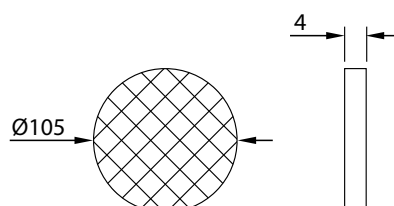

- Aluminium

Ordering Information	
Code	Size
AL-ANTIGLARE-LA	44.5mm

AL-ANTIGLARE-XA

Antiglare Honeycomb Louvre

Features:

- Aluminium

Ordering Information	
Code	Size
AL-ANTIGLARE-XA	105mm

AL-POOL