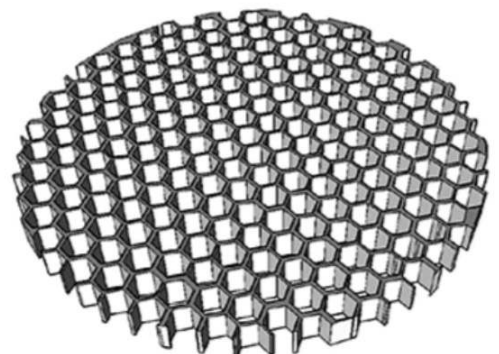

AL-ANTIGLARE-MA

Antiglare Honeycomb Louvre

Features:

- Aluminium

Ordering Information	
Code	Size
AL-ANTIGLARE-MA	26mm

AL-ANTIGLARE-LA

Antiglare Honeycomb Louvre

Features:

- Aluminium

Ordering Information	
Code	Size
AL-ANTIGLARE-LA	44.5mm

AL-ANTIGLARE-XA

Antiglare Honeycomb Louvre

Features:

- Aluminium

Ordering Information	
Code	Size
AL-ANTIGLARE-XA	105mm

AL-POOL