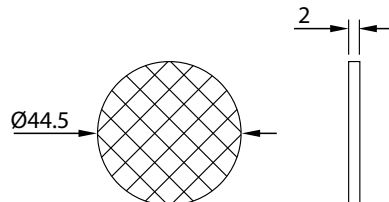

AL-ANTIGLARE-MA

Antiglare Honeycomb Louvre

Features:

- Aluminium

Ordering Information	
Code	Size
AL-ANTIGLARE-MA	26mm

AL-ANTIGLARE-LA

Antiglare Honeycomb Louvre

Features:

- Aluminium

Ordering Information	
Code	Size
AL-ANTIGLARE-LA	44.5mm

AL-ANTIGLARE-XA

Antiglare Honeycomb Louvre

Features:

- Aluminium

Ordering Information	
Code	Size
AL-ANTIGLARE-XA	105mm

AL-POOL