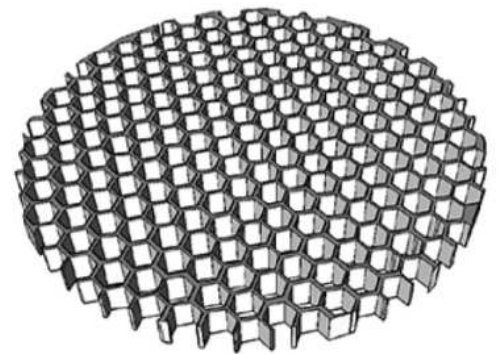

AL-ANTIGLARE-MA

Antiglare Honeycomb Louvre

Features:

- Aluminium

Ordering Information	
Code	Size
AL-ANTIGLARE-MA	26mm

AL-ANTIGLARE-LA

Antiglare Honeycomb Louvre

Features:

- Aluminium

Ordering Information	
Code	Size
AL-ANTIGLARE-LA	44.5mm

AL-ANTIGLARE-XA

Antiglare Honeycomb Louvre

Features:

- Aluminium

Ordering Information	
Code	Size
AL-ANTIGLARE-XA	105mm

AL-POOL