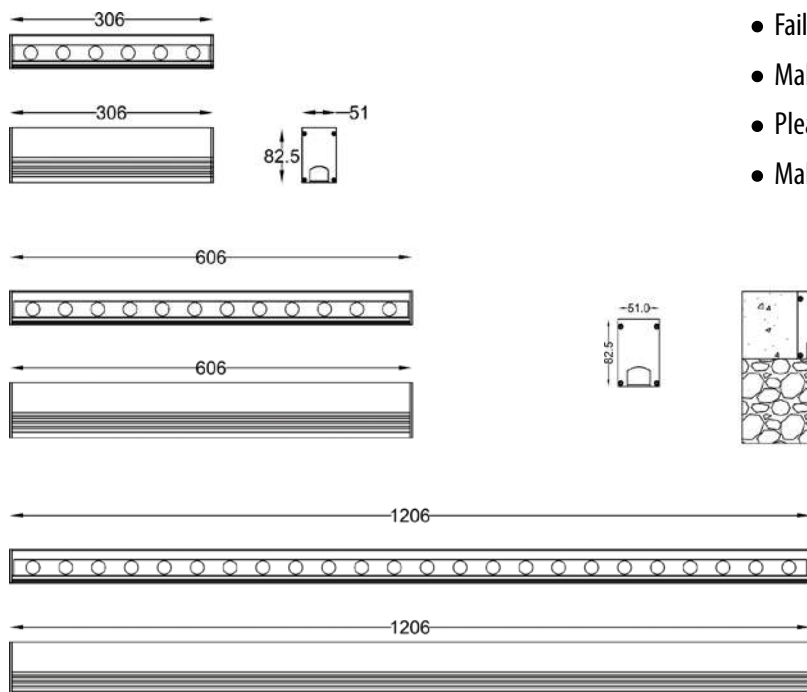

Ordering Information			
Code	Power	Kelvin	Length
AL-DMU-3K-306	6W	3000K	306mm
AL-DMU-4K-306	6W	4000K	306mm
AL-DMU-3K-606	12W	3000K	606mm
AL-DMU-4K-606	12W	4000K	606mm
AL-DMU-3K-1206	24W	3000K	1206mm
AL-DMU-4K-1206	24W	4000K	1206mm

Specification	
Voltage	DC 24V
Power	6W (306mm) 12W (606mm) 24W (1206mm)
Lumens	360lm per foot @3000K CCT, CRI80, 12° narrow beam Static white 65lm/watt @3000K, 12°
Kelvin	3000K, 4000K
Optics	12°, 30°, 10°x50°, 40°x60°
IP Rating	IP66