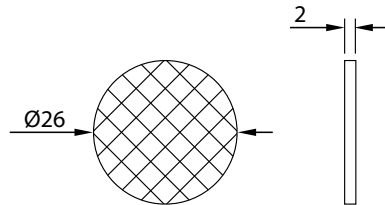

AL-ANTIGLARE-MA

Antiglare Honeycomb Louvre

Features:

- Aluminium

Ordering Information	
Code	Size
AL-ANTIGLARE-MA	26mm

AL-ANTIGLARE-LA

Antiglare Honeycomb Louvre

Features:

- Aluminium

Ordering Information	
Code	Size
AL-ANTIGLARE-LA	44.5mm

AL-ANTIGLARE-XA

Antiglare Honeycomb Louvre

Features:

- Aluminium

Ordering Information	
Code	Size
AL-ANTIGLARE-XA	105mm

AL-POOL